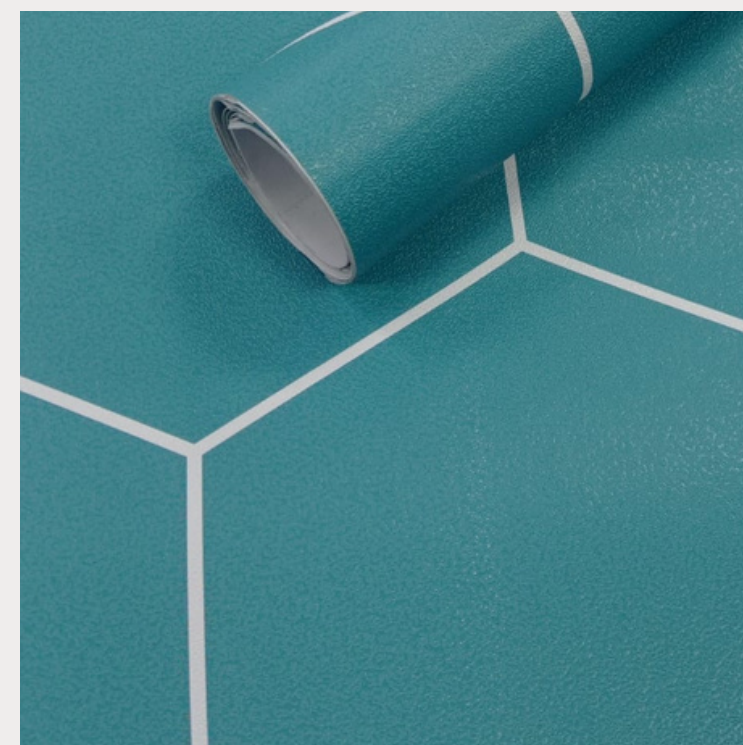

Verifique estoque com vendedor(a)

Ladrilho e Tijolo

Himalaia
Decor

Tijolo Cinza

Tamanho: 50m x 1,20m
Código: **390MZ013A**
Caixa : 1 unidade

Tijolo Vermelho

Tamanho: 50m x 1,20m
Código: **390MZ007A**
Caixa : 1 unidade