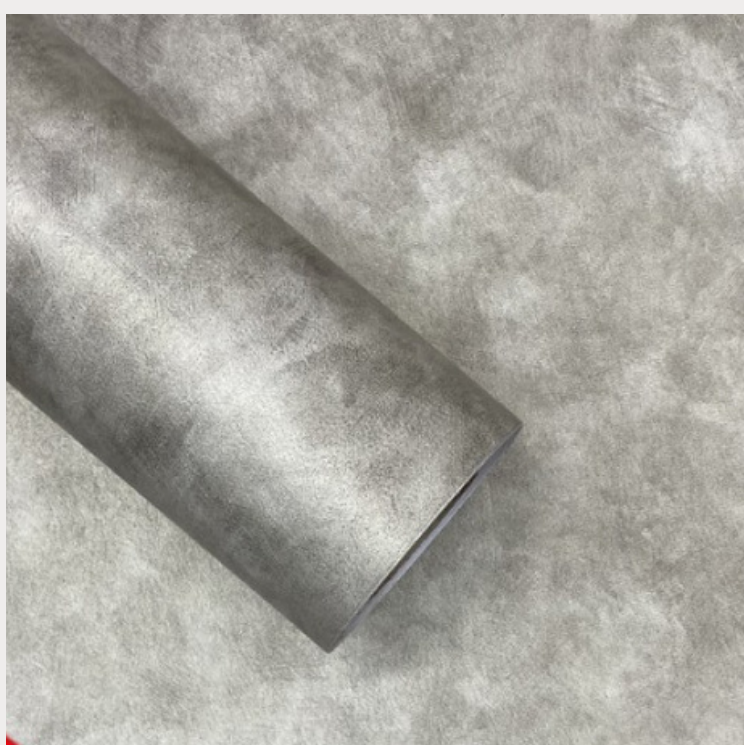

Cimento Queimado

Tamanho: 50m x 1,20m
Código: **39SNW-02A**
Caixa : 1 unidade