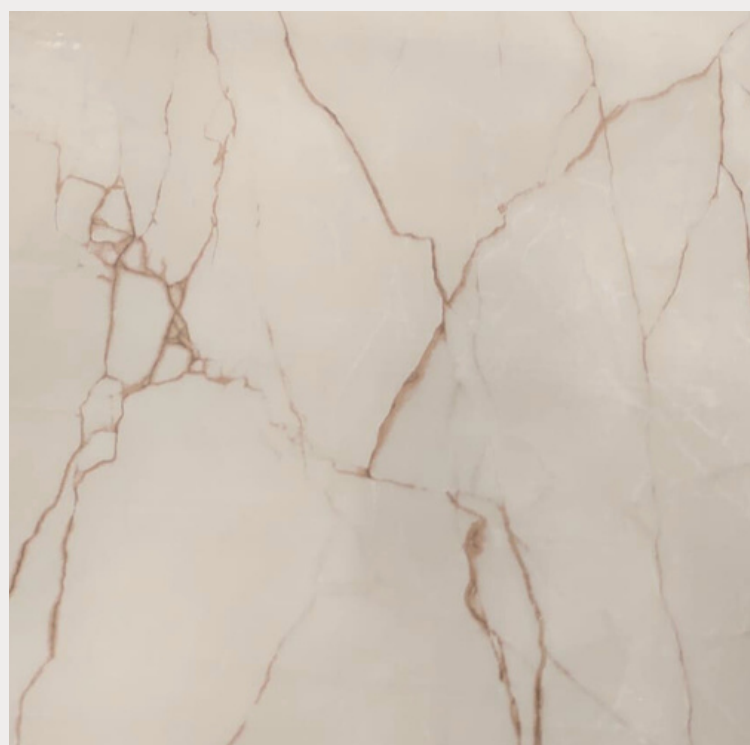

Gris

Tamanho: 50m x 1,20m
Código: **390XSW24A**
Caixa : 1 unidade

Calacata

Tamanho: 50m x 1,20m
Código: **390QS067A**
Caixa : 1 unidade

Verifique estoque com vendedor(a)

Mármore

**Porcelanato Palazzo
Rosê**