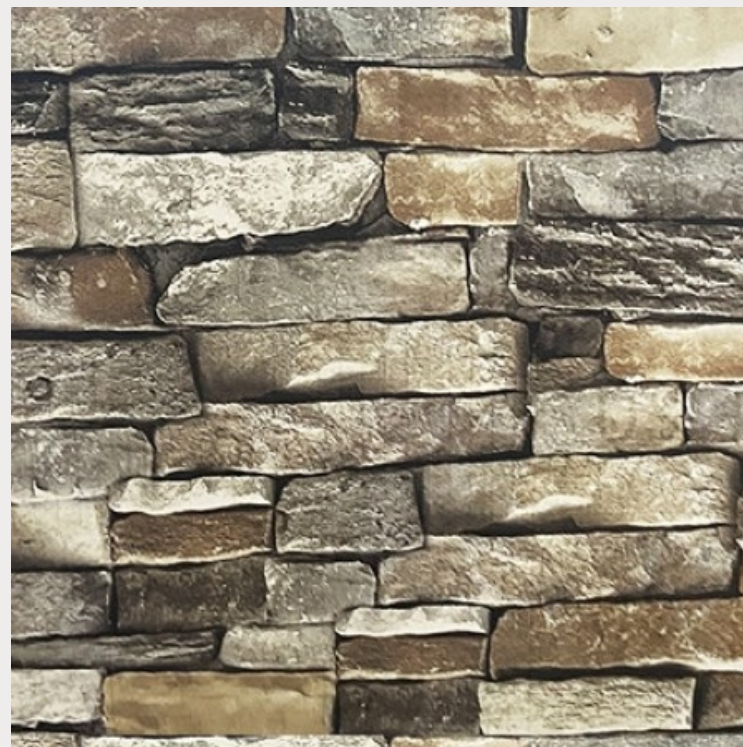

Pedra Natural

Tamanho: 50m x 1,20m
Código: **390MZ011A**
Caixa : 1 unidade

ESGOTADO