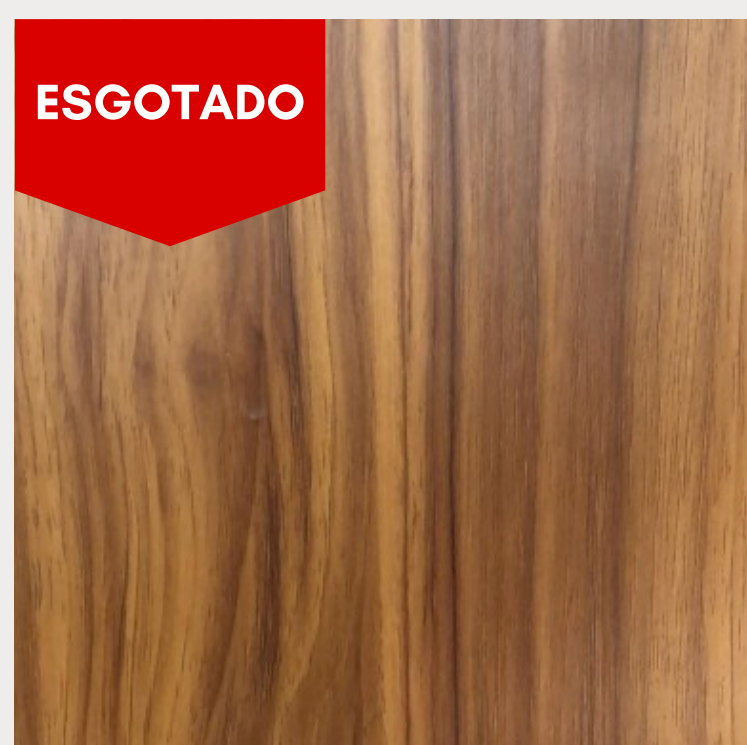

Pau Ferro

Tamanho: 50m x 1,20m
Código: **390MST22A**
Caixa : 1 unidade

Colonial

Tamanho: 50m x 1,20m
Código: **390ZY043A**
Caixa : 1 unidade

Ipê

Tamanho: 50m x 1,20cm
Código: **39M6090A**
Caixa : 1 unidade