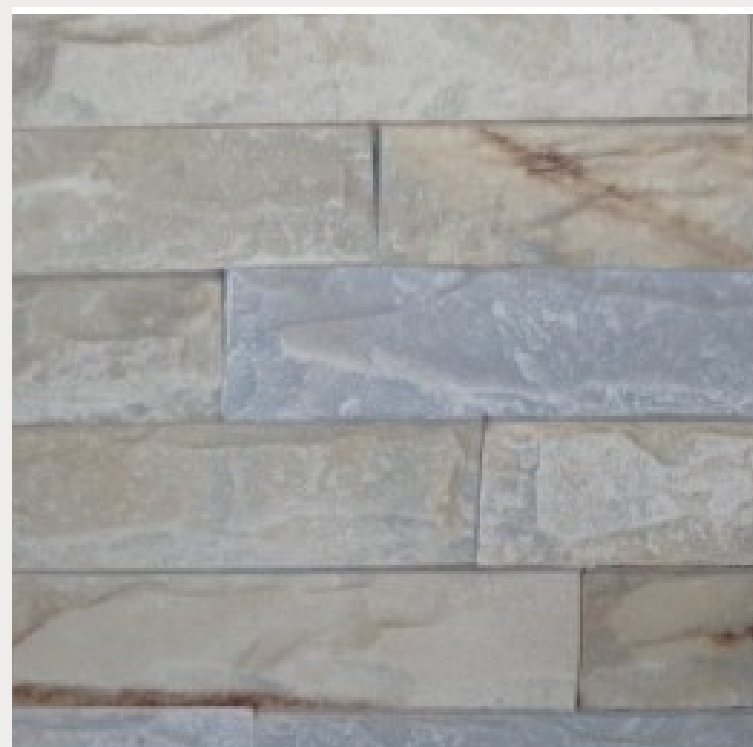

Pedra Mescla

Tamanho: 50m x 1,20m
Código: **390MZ012A**
Caixa : 1 unidade

Pedra Natural

Tamanho: 50m x 1,20m
Código: **390MZ011A**
Caixa : 1 unidade

ESGOTADO

Tijolo Cinza

Tamanho: 50m x 0,60m
Código: **39HMZ004B**
Caixa : 1 unidade