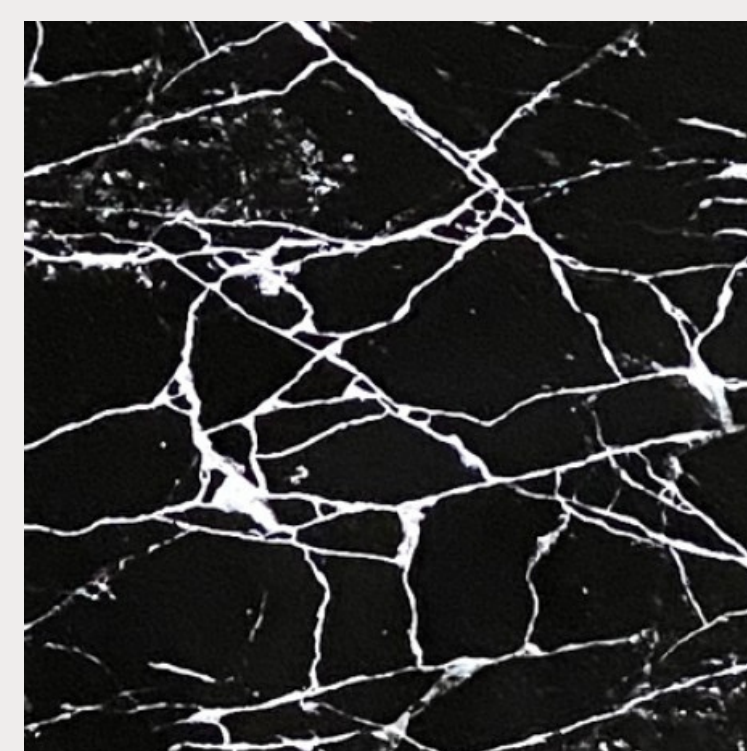

Nero Marquina

Tamanho: 50m x 1,20m
Código: **390QS024A**
Caixa : 1 unidade

Verifique estoque com vendedor(a)

Mármore

Himalaia
Decor

Nero Gold

Tamanho: 50m x 1,20m
Código: **390MS028A**
Caixa : 1 unidade

Travertino