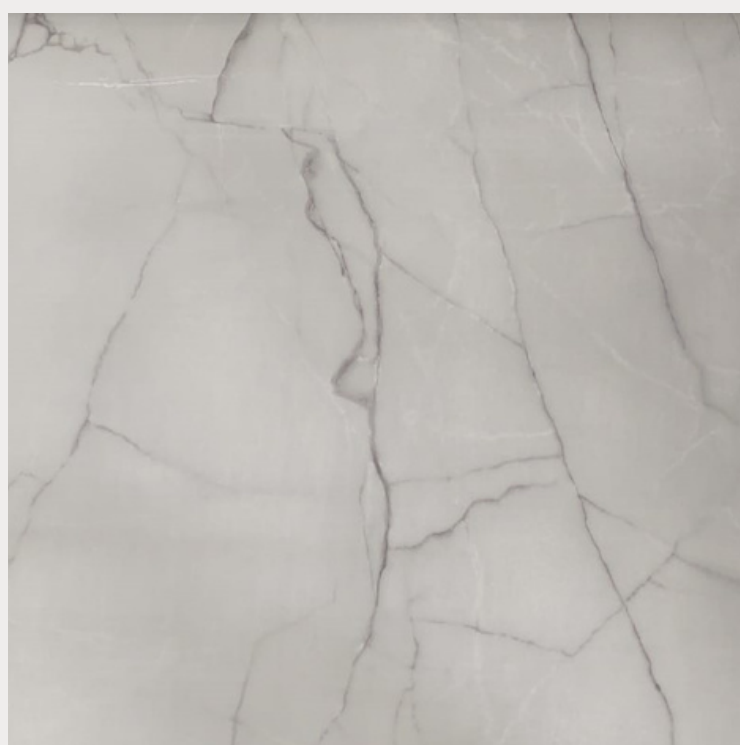

Porcelanato Palazzo

Tamanho: 50m x 1,20m
Código: **390BX086A**
Caixa : 1 unidade