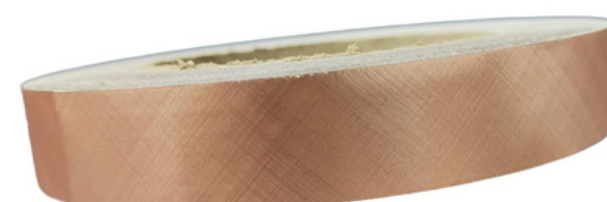

Tamanho: 50m x 1,20m
Código: **390RS007A**
Caixa : 1 unidade

FITA PARA ACABAMENTO

Fita para acabamento

Himalaia
Decor

Escovado Prata

Tamanho: 0,02cm x 25m
Código: **390JSM127**

Escovada Titanium

Tamanho: 0,02cm x 25m
Código: **390JSM327**